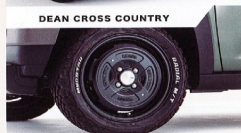

DEAN CROSS COUNTRY