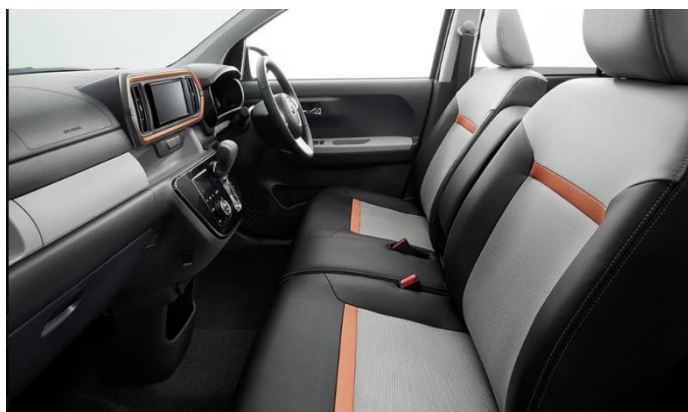

TOYOTA

PASSO

パッソ 価格一覧 (消費税込み)

MODA Charm	1,617,000 円
X	1,265,000 円
MODA	1,562,000 円
X 'L package'	1,375,000 円

大好評プラン！ 人気の残価設定型ローン

ゴジュッパ価格(2~5年)

月々 12800 円~

頭金 0 円